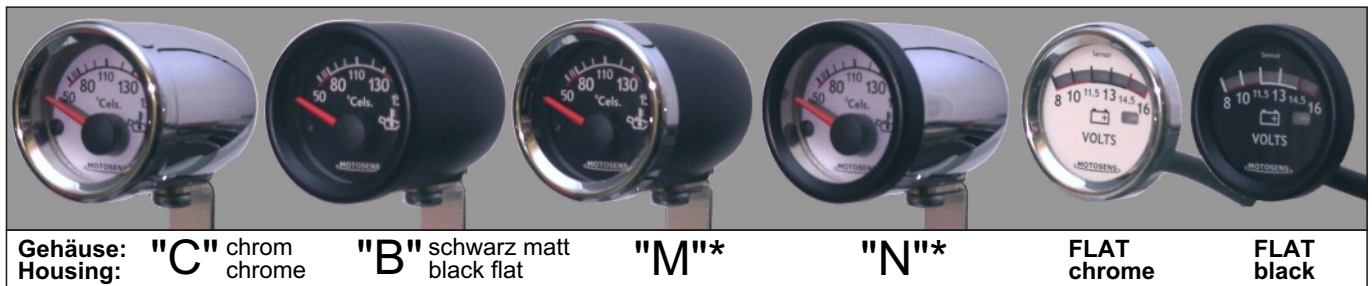

Gehäuse: "C" chrom "B" schwarz matt "M"* "N"* FLAT FLAT
Housing: "C" chrome "B" black flat "M"* "N"* chrome black

ELECTRONIC Sensor Line / ELECTRONIC Sensor FLAT				elektronisch; LED-Anzeige; Lichtsensor; elektronic; LED-display; Light density sensor;							
Artikel Article	Bestell Nr. mit: Order No. with:	Zifferblatt Face plate	"C"	"B"	"M"*	"N"*	FLAT chrome	FLAT black	Preis Price		
	Ölthermometer °C Oil Temp Gauge °C	Perlweiss/pearlwhite	E1W	EB1W	EM1W	EN1W	F1W	FB1W	US$ 59.60		
		Silbergrau/silvergry	E1G	EB1G	EM1G	EN1G	F1G	FB1G			
		Schwarz / black	E1S	EB1S	EM1S	EN1S	F1S	FB1S			
	Ölthermometer °F Oil Temp Gauge °F	Perlweiss/pearlwhite	E4W	EB4W	EM4W	EN4W	F4W	FB4W			
		Silbergrau/silvergry	E4G	EB4G	EM4G	EN4G	F4G	FB4G			
		Schwarz / black	E4S	EB4S	EM4S	EN4S	F4S	FB4S			
	Kühlmittelthermometer °C Coolant Temp. Gauge °C	Perlweiss/pearlwhite	E2W	EB2W	EM2W	EN2W	F2W	FB2W			
		Silbergrau/silvergry	E2G	EB2G	EM2G	EN2G	F2G	FB2G			
		Schwarz / black	E2S	EB2S	EM2S	EN2S	F2S	FB2S			
	Kühlmittelthermometer °F Coolant Temp. Gauge °F	Perlweiss/pearlwhite	E5W	EB5W	EM5W	EN5W	F5W	FB5W			
		Silbergrau/silvergry	E5G	EB5G	EM5G	EN5G	F5G	FB5G			
		Schwarz / black	E5S	EB5S	EM5S	EN5S	F5S	FB5S			
	Voltmeter	Perlweiss/pearlwhite	E3W	EB3W	EM3W	EN3W	F3W	FB3W			
		Silbergrau/silvergry	E3G	EB3G	EM3G	EN3G	F3G	FB3G			
		Schwarz / black	E3S	EB3S	EM3S	EN3S	F3S	FB3S			
	Öldruckanzeige bar Oil Press. Gauge bar	Perlweiss/pearlwhite	E6W	EB6W	EM6W	EN6W	F6W	FB6W			
		Silbergrau/silvergry	E6G	EB6G	EM6G	EN6G	F6G	FB6G			
		Schwarz / black	E6S	EB6S	EM6S	EN6S	F6S	FB6S			
	Öldruckanzeige PSI Oil Press Gauge PSI	Perlweiss/pearlwhite	E7W	EB7W	EM7W	EN7W	F7W	FB7W			
		Silbergrau/silvergry	E7G	EB7G	EM7G	EN7G	F7G	FB7G			
		Schwarz / black	E7S	EB7S	EM7S	EN7S	F7S	FB7S			
	Tankuhr 94-3 Ohm Fuel Gauge 94-3 Ohms	Perlweiss/pearlwhite	E8W	EB8W	EM8W	EN8W	F8W	FB8W			
		Silbergrau/silvergry	E8G	EB8G	EM8G	EN8G	F8G	FB8G			
		Schwarz / black	E8S	EB8S	EM8S	EN8S	F8S	FB8S			
	Tankuhr 3-180 Ohm Fuel Gauge 3-180 Ohms	Perlweiss/pearlwhite	E9W	EB9W	EM9W	EN9W	F9W	FB9W			
		Silbergrau/silvergry	E9G	EB9G	EM9G	EN9G	F9G	FB9G			
		Schwarz / black	E9S	EB9S	EM9S	EN9S	F9S	FB9S			

CONTROL / CONTROL FLAT				elektronisch; LED-Anzeige elektronic; LED-display							
Artikel Article	Bestell Nr. mit: Order No. with:	Zifferblatt Face plate	"C"	"B"	"M"*	"N"*	FLAT chrome	FLAT black	Preis Price		
	Kontrollanzeige Control Display	Perlweiss/pearlwhite	A1W	A2W	A3W	A4W	A5W	A6W	US$ 59.60		
		Silbergrau/silvergry	A1G	A2G	A3G	A4G	A5G	A6G			
		Schwarz / black	A1S	A2S	A3S	A4S	A5S	A6S			

Artikel mit * sind Sonderanfertigung. Längere Lieferzeiten möglich.
Articles with* are custom-made. Extended leadtime.